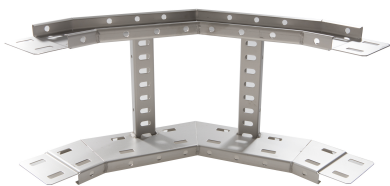

71423235 - Crafty MF 100.300 AL Stijgstuk 90° R300

Artikelgegevens

Artikelnummer:	71423235
Merk:	Niedax Group
Serie:	Gouda Kabelladder
Type:	Crafty MF
EAN Code:	08719972122123
Technische omschrijving:	Crafty MF 100.300 AL Stijgstuk 90° R300
ETIM Klasse:	EC001535 - Bocht/hoekstuk kabelladder

Technische gegevens

Kleur:	Aluminium
Model:	Geïntegreerde verbinder
RAL-nummer:	-
Oppervlaktebescherming:	Overig
Uitvoeringsvorm sport:	Profiel geperforeerd
Scharnierend:	Nee
Zijperforatie:	Ja
Hoek:	90°
Materiaalkwaliteit:	Overig
Materiaal:	Aluminium
Binnenstraal:	300
Geschikt voor kabelladderbreedte:	300
Geschikt voor kabelladderhoogte:	100
Richtingsverandering:	Verticaal stijgend
Uitvoering zijligger:	Profiel (open vorm)
Geschikt voor functiebehoud:	Nee
Bochtuitvoering:	Segmentbocht