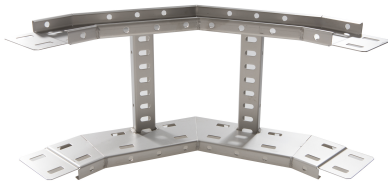

# 71423236 - Crafty MF 100.300 RVS316 Stijgstuk 90° R300

## Artikelgegevens

Artikelnummer:	71423236
Merk:	Niedax Group
Serie:	Gouda Kabelladder
Type:	Crafty MF
EAN Code:	08719972122130
Technische omschrijving:	Crafty MF 100.300 RVS316 Stijgstuk 90° R300
ETIM Klasse:	EC001535 - Bocht/hoekstuk kabelladder

## Technische gegevens

Model:	Geïntegreerde verbinder
RAL-nummer:	-
Oppervlaktebescherming:	Overig
Uitvoeringsvorm sport:	Profiel geperforeerd
Scharnierend:	Nee
Zijperforatie:	Ja
Hoek:	90°
Materiaalkwaliteit:	RVS 316 (1.4401)
Materiaal:	Roestvaststaal (RVS)
Binnenstraal:	300
Geschikt voor kabelladderbreedte:	300
Geschikt voor kabelladderhoogte:	100
Richtingsverandering:	Verticaal stijgend
Uitvoering zijligger:	Profiel (open vorm)
Geschikt voor functiebehoud:	Nee
Bochtuitvoering:	Segmentbocht