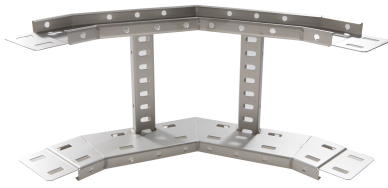

71424233 - Crafty MF 100.400 TV Stijgstuk 90° R300

Artikelgegevens

Artikelnummer:	71424233
Merk:	Niedax Group
Serie:	Gouda Kabelladder
Type:	Crafty MF
EAN Code:	08719972122178
Technische omschrijving:	Crafty MF 100.400 TV Stijgstuk 90° R300
ETIM Klasse:	EC001535 - Bocht/hoekstuk kabelladder

Technische gegevens

Model:	Geïntegreerde verbinder
RAL-nummer:	-
Oppervlaktebescherming:	Thermisch verzinkt (Hot-dip)
Uitvoeringsvorm sport:	Profiel geperforeerd
Scharnierend:	Nee
Zijperforatie:	Ja
Hoek:	90°
Materiaalkwaliteit:	Overig
Materiaal:	Staal
Binnenstraal:	300
Geschikt voor kabelladderbreedte:	400
Geschikt voor kabelladderhoogte:	100
Richtingsverandering:	Verticaal stijgend
Uitvoering zijligger:	Profiel (open vorm)
Geschikt voor functiebehoud:	Nee
Bochtuitvoering:	Segmentbocht