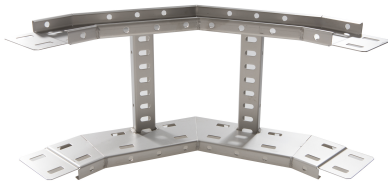

71424234 - Crafty MF 100.400 RVS304 Stijgstuk 90° R300

Artikelgegevens

Artikelnummer:	71424234
Merk:	Niedax Group
Serie:	Gouda Kabelladder
Type:	Crafty MF
EAN Code:	08719972122185
Technische omschrijving:	Crafty MF 100.400 RVS304 Stijgstuk 90° R300
ETIM Klasse:	EC001535 - Bocht/hoekstuk kabelladder

Technische gegevens

Model:	Geïntegreerde verbinder
RAL-nummer:	-
Oppervlaktebescherming:	Overig
Uitvoeringsvorm sport:	Profiel geperforeerd
Scharnierend:	Nee
Zijperforatie:	Ja
Hoek:	90°
Materiaalkwaliteit:	RVS 304 (1.4301)
Materiaal:	Roestvaststaal (RVS)
Binnenstraal:	300
Geschikt voor kabelladderbreedte:	400
Geschikt voor kabelladderhoogte:	100
Richtingsverandering:	Verticaal stijgend
Uitvoering zijligger:	Profiel (open vorm)
Geschikt voor functiebehoud:	Nee
Bochtuitvoering:	Segmentbocht