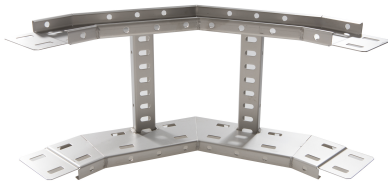

71424236 - Crafty MF 100.400 RVS316 Stijgstuk 90° R300

Artikelgegevens

Artikelnummer:	71424236
Merk:	Niedax Group
Serie:	Gouda Kabelladder
Type:	Crafty MF
EAN Code:	08719972122208
Technische omschrijving:	Crafty MF 100.400 RVS316 Stijgstuk 90° R300
ETIM Klasse:	EC001535 - Bocht/hoekstuk kabelladder

Technische gegevens

Model:	Geïntegreerde verbinder
RAL-nummer:	-
Oppervlaktebescherming:	Overig
Uitvoeringsvorm sport:	Profiel geperforeerd
Scharnierend:	Nee
Zijperforatie:	Ja
Hoek:	90°
Materiaalkwaliteit:	RVS 316 (1.4401)
Materiaal:	Roestvaststaal (RVS)
Binnenstraal:	300
Geschikt voor kabelladderbreedte:	400
Geschikt voor kabelladderhoogte:	100
Richtingsverandering:	Verticaal stijgend
Uitvoering zijligger:	Profiel (open vorm)
Geschikt voor functiebehoud:	Nee
Bochtuitvoering:	Segmentbocht