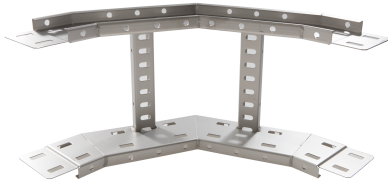

71425233 - Crafty MF 100.500 TV Stijgstuk 90° R300

Artikelgegevens

Artikelnummer:	71425233
Merk:	Niedax Group
Serie:	Gouda Kabelladder
Type:	Crafty MF
EAN Code:	08719972122246
Technische omschrijving:	Crafty MF 100.500 TV Stijgstuk 90° R300
ETIM Klasse:	EC001535 - Bocht/hoekstuk kabelladder

Technische gegevens

Model:	Geïntegreerde verbinder
RAL-nummer:	-
Oppervlaktebescherming:	Thermisch verzinkt (Hot-dip)
Uitvoeringsvorm sport:	Profiel geperforeerd
Scharnierend:	Nee
Zijperforatie:	Ja
Hoek:	90°
Materiaalkwaliteit:	Overig
Materiaal:	Staal
Binnenstraal:	300
Geschikt voor kabelladderbreedte:	500
Geschikt voor kabelladderhoogte:	100
Richtingsverandering:	Verticaal stijgend
Uitvoering zijligger:	Profiel (open vorm)
Geschikt voor functiebehoud:	Nee
Bochtuitvoering:	Segmentbocht