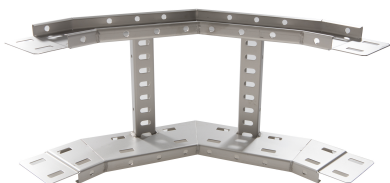

71425234 - Crafty MF 100.500 RVS304 Stijgstuk 90° R300

Artikelgegevens

Artikelnummer:	71425234
Merk:	Niedax Group
Serie:	Gouda Kabelladder
Type:	Crafty MF
EAN Code:	08719972122253
Technische omschrijving:	Crafty MF 100.500 RVS304 Stijgstuk 90° R300
ETIM Klasse:	EC001535 - Bocht/hoekstuk kabelladder

Technische gegevens

Model:	Geïntegreerde verbinder
RAL-nummer:	-
Oppervlaktebescherming:	Overig
Uitvoeringsvorm sport:	Profiel geperforeerd
Scharnierend:	Nee
Zijperforatie:	Ja
Hoek:	90°
Materiaalkwaliteit:	RVS 304 (1.4301)
Materiaal:	Roestvaststaal (RVS)
Binnenstraal:	300
Geschikt voor kabelladderbreedte:	500
Geschikt voor kabelladderhoogte:	100
Richtingsverandering:	Verticaal stijgend
Uitvoering zijligger:	Profiel (open vorm)
Geschikt voor functiebehoud:	Nee
Bochtuitvoering:	Segmentbocht