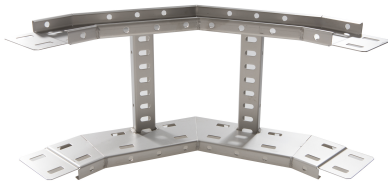

71425236 - Crafty MF 100.500 RVS316 Stijgstuk 90° R300

Artikelgegevens

Artikelnummer:	71425236
Merk:	Niedax Group
Serie:	Gouda Kabelladder
Type:	Crafty MF
EAN Code:	08719972122277
Technische omschrijving:	Crafty MF 100.500 RVS316 Stijgstuk 90° R300
ETIM Klasse:	EC001535 - Bocht/hoekstuk kabelladder

Technische gegevens

Model:	Geïntegreerde verbinder
RAL-nummer:	-
Oppervlaktebescherming:	Overig
Uitvoeringsvorm sport:	Profiel geperforeerd
Scharnierend:	Nee
Zijperforatie:	Ja
Hoek:	90°
Materiaalkwaliteit:	RVS 316 (1.4401)
Materiaal:	Roestvaststaal (RVS)
Binnenstraal:	300
Geschikt voor kabelladderbreedte:	500
Geschikt voor kabelladderhoogte:	100
Richtingsverandering:	Verticaal stijgend
Uitvoering zijligger:	Profiel (open vorm)
Geschikt voor functiebehoud:	Nee
Bochtuitvoering:	Segmentbocht