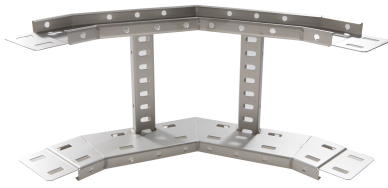

71426233 - Crafty MF 100.600 TV Stijgstuk 90° R300

Artikelgegevens

Artikelnummer:	71426233
Merk:	Niedax Group
Serie:	Gouda Kabelladder
Type:	Crafty MF
EAN Code:	08719972122314
Technische omschrijving:	Crafty MF 100.600 TV Stijgstuk 90° R300
ETIM Klasse:	EC001535 - Bocht/hoekstuk kabelladder

Technische gegevens

Model:	Geïntegreerde verbinder
RAL-nummer:	-
Oppervlaktebescherming:	Thermisch verzinkt (Hot-dip)
Uitvoeringsvorm sport:	Profiel geperforeerd
Scharnierend:	Nee
Zijperforatie:	Ja
Hoek:	90°
Materiaalkwaliteit:	Overig
Materiaal:	Staal
Binnenstraal:	300
Geschikt voor kabelladderbreedte:	600
Geschikt voor kabelladderhoogte:	100
Richtingsverandering:	Verticaal stijgend
Uitvoering zijligger:	Profiel (open vorm)
Geschikt voor functiebehoud:	Nee
Bochtuitvoering:	Segmentbocht