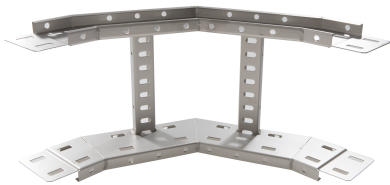

71426233 - Crafty MF 100.600 TV Stijgstuk 90° R300

Artikelgegevens

Artikelnummer:	71426233
Merk:	Niedax Group
Serie:	Gouda Kabelladder
Type:	Crafty MF
EAN Code:	08719972122314
Technische omschrijving:	Crafty MF 100.600 TV Stijgstuk 90° R300
ETIM Klasse:	EC001535 - Bocht/hoekstuk kabelladder

Technische gegevens

Model:	Geïntegreerde verbinder
RAL-nummer:	-
Oppervlaktebescherming:	Thermisch verzinkt (Hot-dip)
Uitvoeringsvorm sport:	Profiel geperforeerd
Scharnierend:	Nee
Zijperforatie:	Ja
Hoek:	90°
Materiaalkwaliteit:	Overig
Materiaal:	Staal
Binnenstraal:	300
Geschikt voor kabelladderbreedte:	600
Geschikt voor kabelladderhoogte:	100
Richtingsverandering:	Verticaal stijgend
Uitvoering zijligger:	Profiel (open vorm)
Geschikt voor functiebehoud:	Nee
Bochtuitvoering:	Segmentbocht