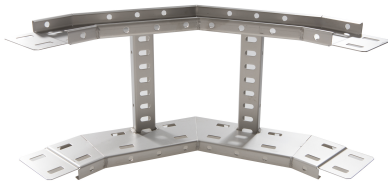

# 71426234 - Crafty MF 100.600 RVS304 Stijgstuk 90° R300

## Artikelgegevens

Artikelnummer:	71426234
Merk:	Niedax Group
Serie:	Gouda Kabelladder
Type:	Crafty MF
EAN Code:	08719972122321
Technische omschrijving:	Crafty MF 100.600 RVS304 Stijgstuk 90° R300
ETIM Klasse:	EC001535 - Bocht/hoekstuk kabelladder

## Technische gegevens

Model:	Geïntegreerde verbinder
RAL-nummer:	-
Oppervlaktebescherming:	Overig
Uitvoeringsvorm sport:	Profiel geperforeerd
Scharnierend:	Nee
Zijperforatie:	Ja
Hoek:	90°
Materiaalkwaliteit:	RVS 304 (1.4301)
Materiaal:	Roestvaststaal (RVS)
Binnenstraal:	300
Geschikt voor kabelladderbreedte:	600
Geschikt voor kabelladderhoogte:	100
Richtingsverandering:	Verticaal stijgend
Uitvoering zijligger:	Profiel (open vorm)
Geschikt voor functiebehoud:	Nee
Bochtuitvoering:	Segmentbocht