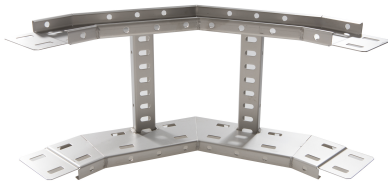

71426236 - Crafty MF 100.600 RVS316 Stijgstuk 90° R300

Artikelgegevens

Artikelnummer:	71426236
Merk:	Niedax Group
Serie:	Gouda Kabelladder
Type:	Crafty MF
EAN Code:	08719972122345
Technische omschrijving:	Crafty MF 100.600 RVS316 Stijgstuk 90° R300
ETIM Klasse:	EC001535 - Bocht/hoekstuk kabelladder

Technische gegevens

Model:	Geïntegreerde verbinder
RAL-nummer:	-
Oppervlaktebescherming:	Overig
Uitvoeringsvorm sport:	Profiel geperforeerd
Scharnierend:	Nee
Zijperforatie:	Ja
Hoek:	90°
Materiaalkwaliteit:	RVS 316 (1.4401)
Materiaal:	Roestvaststaal (RVS)
Binnenstraal:	300
Geschikt voor kabelladderbreedte:	600
Geschikt voor kabelladderhoogte:	100
Richtingsverandering:	Verticaal stijgend
Uitvoering zijligger:	Profiel (open vorm)
Geschikt voor functiebehoud:	Nee
Bochtuitvoering:	Segmentbocht