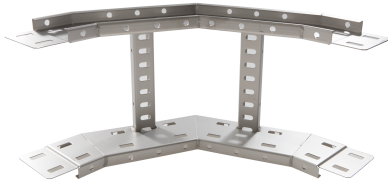

71427233 - Crafty MF 100.700 TV Stijgstuk 90° R300

Artikelgegevens

Artikelnummer:	71427233
Merk:	Niedax Group
Serie:	Gouda Kabelladder
Type:	Crafty MF
EAN Code:	08719972122383
Technische omschrijving:	Crafty MF 100.700 TV Stijgstuk 90° R300
ETIM Klasse:	EC001535 - Bocht/hoekstuk kabelladder

Technische gegevens

Model:	Geïntegreerde verbinder
RAL-nummer:	-
Oppervlaktebescherming:	Thermisch verzinkt (Hot-dip)
Uitvoeringsvorm sport:	Profiel geperforeerd
Scharnierend:	Nee
Zijperforatie:	Ja
Hoek:	90°
Materiaalkwaliteit:	Overig
Materiaal:	Staal
Binnenstraal:	300
Geschikt voor kabelladderbreedte:	700
Geschikt voor kabelladderhoogte:	100
Richtingsverandering:	Verticaal stijgend
Uitvoering zijligger:	Profiel (open vorm)
Geschikt voor functiebehoud:	Nee
Bochtuitvoering:	Segmentbocht