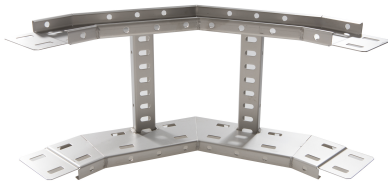

71427234 - Crafty MF 100.700 RVS304 Stijgstuk 90° R300

Artikelgegevens

Artikelnummer:	71427234
Merk:	Niedax Group
Serie:	Gouda Kabelladder
Type:	Crafty MF
EAN Code:	08719972122390
Technische omschrijving:	Crafty MF 100.700 RVS304 Stijgstuk 90° R300
ETIM Klasse:	EC001535 - Bocht/hoekstuk kabelladder

Technische gegevens

Model:	Geïntegreerde verbinder
RAL-nummer:	-
Oppervlaktebescherming:	Overig
Uitvoeringsvorm sport:	Profiel geperforeerd
Scharnierend:	Nee
Zijperforatie:	Ja
Hoek:	90°
Materiaalkwaliteit:	RVS 304 (1.4301)
Materiaal:	Roestvaststaal (RVS)
Binnenstraal:	300
Geschikt voor kabelladderbreedte:	700
Geschikt voor kabelladderhoogte:	100
Richtingsverandering:	Verticaal stijgend
Uitvoering zijligger:	Profiel (open vorm)
Geschikt voor functiebehoud:	Nee
Bochtuitvoering:	Segmentbocht