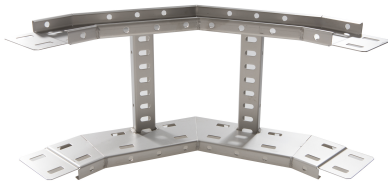

71427236 - Crafty MF 100.700 RVS316 Stijgstuk 90° R300

Artikelgegevens

Artikelnummer:	71427236
Merk:	Niedax Group
Serie:	Gouda Kabelladder
Type:	Crafty MF
EAN Code:	08719972122413
Technische omschrijving:	Crafty MF 100.700 RVS316 Stijgstuk 90° R300
ETIM Klasse:	EC001535 - Bocht/hoekstuk kabelladder

Technische gegevens

Model:	Geïntegreerde verbinder
RAL-nummer:	-
Oppervlaktebescherming:	Overig
Uitvoeringsvorm sport:	Profiel geperforeerd
Scharnierend:	Nee
Zijperforatie:	Ja
Hoek:	90°
Materiaalkwaliteit:	RVS 316 (1.4401)
Materiaal:	Roestvaststaal (RVS)
Binnenstraal:	300
Geschikt voor kabelladderbreedte:	700
Geschikt voor kabelladderhoogte:	100
Richtingsverandering:	Verticaal stijgend
Uitvoering zijligger:	Profiel (open vorm)
Geschikt voor functiebehoud:	Nee
Bochtuitvoering:	Segmentbocht