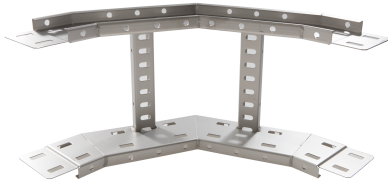

71428233 - Crafty MF 100.800 TV Stijgstuk 90° R300

Artikelgegevens

Artikelnummer:	71428233
Merk:	Niedax Group
Serie:	Gouda Kabelladder
Type:	Crafty MF
EAN Code:	08719972122451
Technische omschrijving:	Crafty MF 100.800 TV Stijgstuk 90° R300
ETIM Klasse:	EC001535 - Bocht/hoekstuk kabelladder

Technische gegevens

Model:	Geïntegreerde verbinder
RAL-nummer:	-
Oppervlaktebescherming:	Thermisch verzinkt (Hot-dip)
Uitvoeringsvorm sport:	Profiel geperforeerd
Scharnierend:	Nee
Zijperforatie:	Ja
Hoek:	90°
Materiaalkwaliteit:	Overig
Materiaal:	Staal
Binnenstraal:	300
Geschikt voor kabelladderbreedte:	800
Geschikt voor kabelladderhoogte:	100
Richtingsverandering:	Verticaal stijgend
Uitvoering zijligger:	Profiel (open vorm)
Geschikt voor functiebehoud:	Nee
Bochtuitvoering:	Segmentbocht