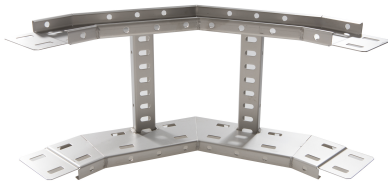

71428234 - Crafty MF 100.800 RVS304 Stijgstuk 90° R300

Artikelgegevens

Artikelnummer:	71428234
Merk:	Niedax Group
Serie:	Gouda Kabelladder
Type:	Crafty MF
EAN Code:	08719972122468
Technische omschrijving:	Crafty MF 100.800 RVS304 Stijgstuk 90° R300
ETIM Klasse:	EC001535 - Bocht/hoekstuk kabelladder

Technische gegevens

Model:	Geïntegreerde verbinder
RAL-nummer:	-
Oppervlaktebescherming:	Overig
Uitvoeringsvorm sport:	Profiel geperforeerd
Scharnierend:	Nee
Zijperforatie:	Ja
Hoek:	90°
Materiaalkwaliteit:	RVS 304 (1.4301)
Materiaal:	Roestvaststaal (RVS)
Binnenstraal:	300
Geschikt voor kabelladderbreedte:	800
Geschikt voor kabelladderhoogte:	100
Richtingsverandering:	Verticaal stijgend
Uitvoering zijligger:	Profiel (open vorm)
Geschikt voor functiebehoud:	Nee
Bochtuitvoering:	Segmentbocht