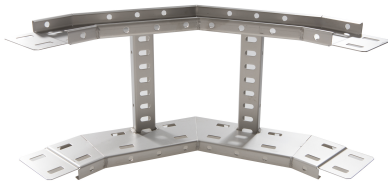

71428236 - Crafty MF 100.800 RVS316 Stijgstuk 90° R300

Artikelgegevens

Artikelnummer:	71428236
Merk:	Niedax Group
Serie:	Gouda Kabelladder
Type:	Crafty MF
EAN Code:	08719972122482
Technische omschrijving:	Crafty MF 100.800 RVS316 Stijgstuk 90° R300
ETIM Klasse:	EC001535 - Bocht/hoekstuk kabelladder

Technische gegevens

Model:	Geïntegreerde verbinder
RAL-nummer:	-
Oppervlaktebescherming:	Overig
Uitvoeringsvorm sport:	Profiel geperforeerd
Scharnierend:	Nee
Zijperforatie:	Ja
Hoek:	90°
Materiaalkwaliteit:	RVS 316 (1.4401)
Materiaal:	Roestvaststaal (RVS)
Binnenstraal:	300
Geschikt voor kabelladderbreedte:	800
Geschikt voor kabelladderhoogte:	100
Richtingsverandering:	Verticaal stijgend
Uitvoering zijligger:	Profiel (open vorm)
Geschikt voor functiebehoud:	Nee
Bochtuitvoering:	Segmentbocht