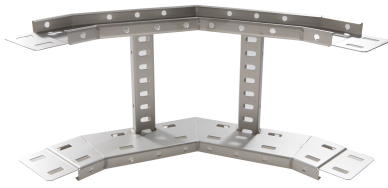

# 71429233 - Crafty MF 100.900 TV Stijgstuk 90° R300

## Artikelgegevens

Artikelnummer:	71429233
Merk:	Niedax Group
Serie:	Gouda Kabelladder
Type:	Crafty MF
EAN Code:	08719972122529
Technische omschrijving:	Crafty MF 100.900 TV Stijgstuk 90° R300
ETIM Klasse:	EC001535 - Bocht/hoekstuk kabelladder

## Technische gegevens

Model:	Geïntegreerde verbinder
RAL-nummer:	-
Oppervlaktebescherming:	Thermisch verzinkt (Hot-dip)
Uitvoeringsvorm sport:	Profiel geperforeerd
Scharnierend:	Nee
Zijperforatie:	Ja
Hoek:	90°
Materiaalkwaliteit:	Overig
Materiaal:	Staal
Binnenstraal:	300
Geschikt voor kabelladderbreedte:	900
Geschikt voor kabelladderhoogte:	100
Richtingsverandering:	Verticaal stijgend
Uitvoering zijligger:	Profiel (open vorm)
Geschikt voor functiebehoud:	Nee
Bochtuitvoering:	Segmentbocht