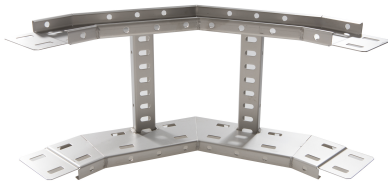

71429234 - Crafty MF 100.900 RVS304 Stijgstuk 90° R300

Artikelgegevens

Artikelnummer:	71429234
Merk:	Niedax Group
Serie:	Gouda Kabelladder
Type:	Crafty MF
EAN Code:	08719972122536
Technische omschrijving:	Crafty MF 100.900 RVS304 Stijgstuk 90° R300
ETIM Klasse:	EC001535 - Bocht/hoekstuk kabelladder

Technische gegevens

Model:	Geïntegreerde verbinder
RAL-nummer:	-
Oppervlaktebescherming:	Overig
Uitvoeringsvorm sport:	Profiel geperforeerd
Scharnierend:	Nee
Zijperforatie:	Ja
Hoek:	90°
Materiaalkwaliteit:	RVS 304 (1.4301)
Materiaal:	Roestvaststaal (RVS)
Binnenstraal:	300
Geschikt voor kabelladderbreedte:	900
Geschikt voor kabelladderhoogte:	100
Richtingsverandering:	Verticaal stijgend
Uitvoering zijligger:	Profiel (open vorm)
Geschikt voor functiebehoud:	Nee
Bochtuitvoering:	Segmentbocht