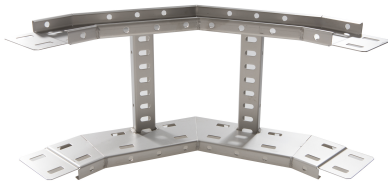

71429236 - Crafty MF 100.900 RVS316 Stijgstuk 90° R300

Artikelgegevens

Artikelnummer:	71429236
Merk:	Niedax Group
Serie:	Gouda Kabelladder
Type:	Crafty MF
EAN Code:	08719972122550
Technische omschrijving:	Crafty MF 100.900 RVS316 Stijgstuk 90° R300
ETIM Klasse:	EC001535 - Bocht/hoekstuk kabelladder

Technische gegevens

Model:	Geïntegreerde verbinder
RAL-nummer:	-
Oppervlaktebescherming:	Overig
Uitvoeringsvorm sport:	Profiel geperforeerd
Scharnierend:	Nee
Zijperforatie:	Ja
Hoek:	90°
Materiaalkwaliteit:	RVS 316 (1.4401)
Materiaal:	Roestvaststaal (RVS)
Binnenstraal:	300
Geschikt voor kabelladderbreedte:	900
Geschikt voor kabelladderhoogte:	100
Richtingsverandering:	Verticaal stijgend
Uitvoering zijligger:	Profiel (open vorm)
Geschikt voor functiebehoud:	Nee
Bochtuitvoering:	Segmentbocht