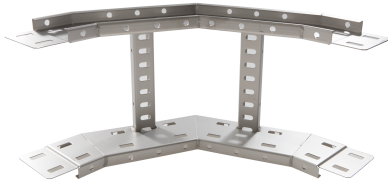

71430233 - Crafty MF 100.1000 TV Stijgstuk 90° R300

Artikelgegevens

| | |
|--------------------------|--|
| Artikelnummer: | 71430233 |
| Merk: | Niedax Group |
| Serie: | Gouda Kabelladder |
| Type: | Crafty MF |
| EAN Code: | 08719972122598 |
| Technische omschrijving: | Crafty MF 100.1000 TV Stijgstuk 90° R300 |
| ETIM Klasse: | EC001535 - Bocht/hoekstuk kabelladder |

Technische gegevens

| | |
|-----------------------------------|------------------------------|
| Model: | Geïntegreerde verbinder |
| RAL-nummer: | - |
| Oppervlaktebescherming: | Thermisch verzinkt (Hot-dip) |
| Uitvoeringsvorm sport: | Profiel geperforeerd |
| Scharnierend: | Nee |
| Zijperforatie: | Ja |
| Hoek: | 90° |
| Materiaalkwaliteit: | Overig |
| Materiaal: | Staal |
| Binnenstraal: | 300 |
| Geschikt voor kabelladderbreedte: | 1000 |
| Geschikt voor kabelladderhoogte: | 100 |
| Richtingsverandering: | Verticaal stijgend |
| Uitvoering zijligger: | Profiel (open vorm) |
| Geschikt voor functiebehoud: | Nee |
| Bochtuitvoering: | Segmentbocht |