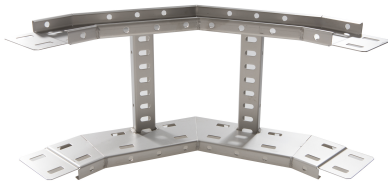

71430234 - Crafty MF 100.1000 RVS304 Stijgstuk 90° R300

Artikelgegevens

Artikelnummer:	71430234
Merk:	Niedax Group
Serie:	Gouda Kabelladder
Type:	Crafty MF
EAN Code:	08719972122604
Technische omschrijving:	Crafty MF 100.1000 RVS304 Stijgstuk 90° R300
ETIM Klasse:	EC001535 - Bocht/hoekstuk kabelladder

Technische gegevens

Model:	Geïntegreerde verbinder
RAL-nummer:	-
Oppervlaktebescherming:	Overig
Uitvoeringsvorm sport:	Profiel geperforeerd
Scharnierend:	Nee
Zijperforatie:	Ja
Hoek:	90°
Materiaalkwaliteit:	RVS 304 (1.4301)
Materiaal:	Roestvaststaal (RVS)
Binnenstraal:	300
Geschikt voor kabelladderbreedte:	1000
Geschikt voor kabelladderhoogte:	100
Richtingsverandering:	Verticaal stijgend
Uitvoering zijligger:	Profiel (open vorm)
Geschikt voor functiebehoud:	Nee
Bochtuitvoering:	Segmentbocht