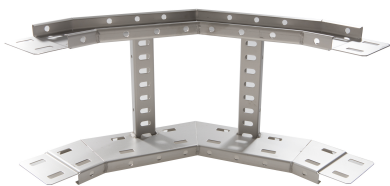

# 71430235 - Crafty MF 100.1000 AL Stijgstuk 90° R300

## Artikelgegevens

Artikelnummer:	71430235
Merk:	Niedax Group
Serie:	Gouda Kabelladder
Type:	Crafty MF
EAN Code:	08719972122611
Technische omschrijving:	Crafty MF 100.1000 AL Stijgstuk 90° R300
ETIM Klasse:	EC001535 - Bocht/hoekstuk kabelladder

## Technische gegevens

Kleur:	Aluminium
Model:	Geïntegreerde verbinder
RAL-nummer:	-
Oppervlaktebescherming:	Overig
Uitvoeringsvorm sport:	Profiel geperforeerd
Scharnierend:	Nee
Zijperforatie:	Ja
Hoek:	90°
Materiaalkwaliteit:	Overig
Materiaal:	Aluminium
Binnenstraal:	300
Geschikt voor kabelladderbreedte:	1000
Geschikt voor kabelladderhoogte:	100
Richtingsverandering:	Verticaal stijgend
Uitvoering zijligger:	Profiel (open vorm)
Geschikt voor functiebehoud:	Nee
Bochtuitvoering:	Segmentbocht