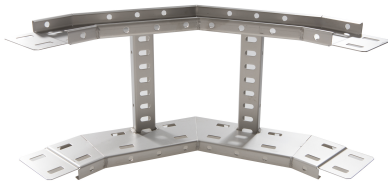

# 71430236 - Crafty MF 100.1000 RVS316 Stijgstuk 90° R300

## Artikelgegevens

Artikelnummer:	71430236
Merk:	Niedax Group
Serie:	Gouda Kabelladder
Type:	Crafty MF
EAN Code:	08719972122628
Technische omschrijving:	Crafty MF 100.1000 RVS316 Stijgstuk 90° R300
ETIM Klasse:	EC001535 - Bocht/hoekstuk kabelladder

## Technische gegevens

Model:	Geïntegreerde verbinder
RAL-nummer:	-
Oppervlaktebescherming:	Overig
Uitvoeringsvorm sport:	Profiel geperforeerd
Scharnierend:	Nee
Zijperforatie:	Ja
Hoek:	90°
Materiaalkwaliteit:	RVS 316 (1.4401)
Materiaal:	Roestvaststaal (RVS)
Binnenstraal:	300
Geschikt voor kabelladderbreedte:	1000
Geschikt voor kabelladderhoogte:	100
Richtingsverandering:	Verticaal stijgend
Uitvoering zijligger:	Profiel (open vorm)
Geschikt voor functiebehoud:	Nee
Bochtuitvoering:	Segmentbocht