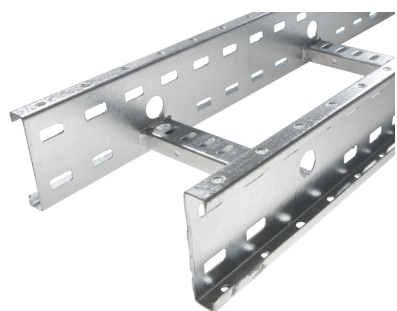

71701233 - Crafty MF 100.100 TV Kabelladder h.o.h.300 L6m

Artikelgegevens

Artikelnummer:	71701233
Merk:	Niedax Group
Serie:	Gouda Kabelladder
Type:	Crafty MF
EAN Code:	08719972123366
Technische omschrijving:	Crafty MF 100.100 TV Kabelladder h.o.h.300 L6m
ETIM Klasse:	EC000854 - Kabelladder

Technische gegevens

Breedte:	100
Hoogte:	100
RAL-nummer:	-
Oppervlaktebescherming:	Thermisch verzinkt (Hot-dip)
Gewicht:	-
Uitvoeringsvorm sport:	Profiel geperforeerd
Zijperforatie:	Ja
Materiaalkwaliteit:	Overig
Lengte:	6000
Gebruikstemperatuur:	-20 - 120
Materiaal:	Staal
Nuttige doorsnede:	-
Werkende lengte:	6000
Uitvoering zijligger:	Profiel (open vorm)
Geschikt voor functiebehoud:	Nee