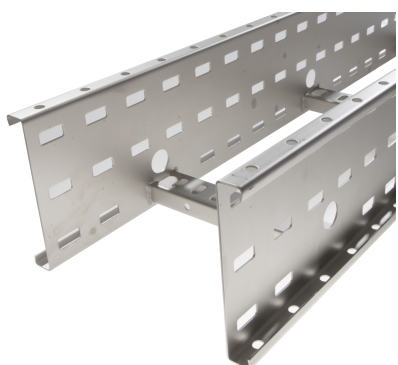

72003235 - Crafty MF 150.300 AL Kabelladder h.o.h.300 L3m

Artikelgegevens

Artikelnummer:	72003235
Merk:	Niedax Group
Serie:	Gouda Kabelladder
Type:	Crafty MF
EAN Code:	08719972123861
Technische omschrijving:	Crafty MF 150.300 AL Kabelladder h.o.h.300 L3m
ETIM Klasse:	EC000854 - Kabelladder

Technische gegevens

Kleur:	Aluminium
Breedte:	300
Hoogte:	150
RAL-nummer:	-
Oppervlaktebescherming:	Overig
Gewicht:	-
Uitvoeringsvorm sport:	Profiel geperforeerd
Zijperforatie:	Ja
Materiaalkwaliteit:	Overig
Lengte:	3000
Gebruikstemperatuur:	-20 - 120
Materiaal:	Aluminium
Nuttige doorsnede:	-
Werkende lengte:	3000
Uitvoering zijligger:	Profiel (open vorm)