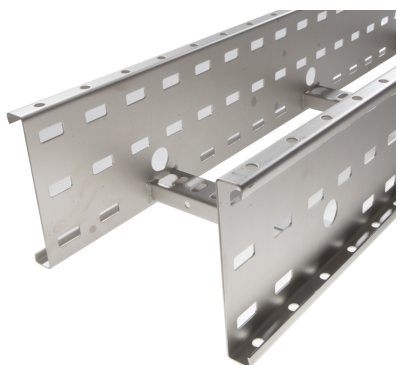

72004234 - Crafty MF 150.400 RVS304 Kabelladder h.o.h.300 L3m

Artikelgegevens

Artikelnummer:	72004234
Merk:	Niedax Group
Serie:	Gouda Kabelladder
Type:	Crafty MF
EAN Code:	08719972123892
Technische omschrijving:	Crafty MF 150.400 RVS304 Kabelladder h.o.h.300 L3m
ETIM Klasse:	EC000854 - Kabelladder

Technische gegevens

Breedte:	400
Hoogte:	150
RAL-nummer:	-
Oppervlaktebescherming:	Overig
Gewicht:	-
Uitvoeringsvorm sport:	Profiel geperforeerd
Zijperforatie:	Ja
Materiaalkwaliteit:	RVS 304 (1.4301)
Lengte:	3000
Materiaal:	Roestvaststaal (RVS)
Nuttige doorsnede:	-
Uitvoering zijligger:	Profiel (open vorm)
Geschikt voor functiebehoud:	Nee
Sportafstand hart/hart:	300
Bevestiging sport:	Gelast

Werkende lengte:	3000
Stijgkabel ladder:	-
Gebruikstemperatuur:	-20 - 120
Veilige werklust volgens IEC 61537 met steunafstand 2,0 m:	-
Veilige werklust volgens IEC 61537 met steunafstand 4,0 m:	1800
Veilige werklust volgens IEC 61537 met steunafstand 5,0 m:	1200
Veilige werklust volgens IEC 61537 met steunafstand 7,0 m:	-
Veilige werklust volgens IEC 61537 met steunafstand 10,0 m:	-
Veilige werklust volgens IEC 61537 met steunafstand 11,0 m:	-
Veilige werklust volgens IEC 61537 met steunafstand 12,0 m:	-
Mogelijke overspanning:	- - 6
Veilige werklust volgens IEC 61537 met steunafstand 0,5 m:	-
Veilige werklust volgens IEC 61537 met steunafstand 1,0 m:	-
Veilige werklust volgens IEC 61537 met steunafstand 1,5 m:	-
Veilige werklust volgens IEC 61537 met steunafstand 2,5 m:	-
Veilige werklust volgens IEC 61537 met steunafstand 3,0 m:	2400
Veilige werklust volgens IEC 61537 met steunafstand 6,0 m:	1000
Veilige werklust volgens IEC 61537 met steunafstand 8,0 m:	-
Veilige werklust volgens IEC 61537 met steunafstand 9,0 m:	-