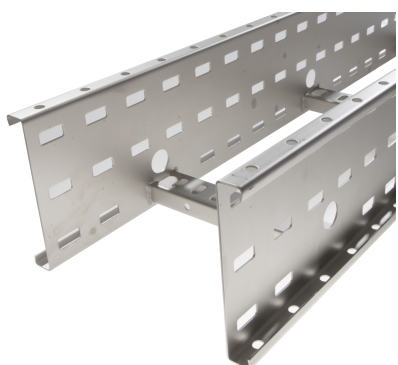

72005235 - Crafty MF 150.500 AL Kabelladder h.o.h.300 L3m

Artikelgegevens

Artikelnummer:	72005235
Merk:	Niedax Group
Serie:	Gouda Kabelladder
Type:	Crafty MF
EAN Code:	08719972123946
Technische omschrijving:	Crafty MF 150.500 AL Kabelladder h.o.h.300 L3m
ETIM Klasse:	EC000854 - Kabelladder

Technische gegevens

Kleur:	Aluminium
Breedte:	500
Hoogte:	150
RAL-nummer:	-
Oppervlaktebescherming:	Overig
Gewicht:	-
Uitvoeringsvorm sport:	Profiel geperforeerd
Zijperforatie:	Ja
Materiaalkwaliteit:	Overig
Lengte:	3000
Gebruikstemperatuur:	-20 - 120
Materiaal:	Aluminium
Nuttige doorsnede:	-
Werkende lengte:	3000
Uitvoering zijligger:	Profiel (open vorm)