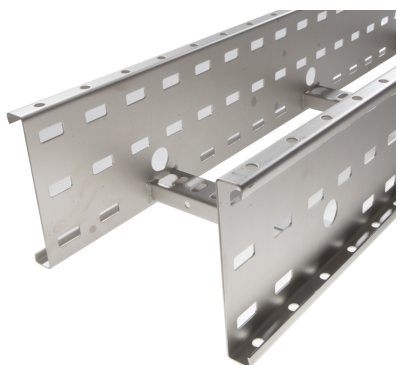

# 72007235 - Crafty MF 150.700 AL Kabelladder h.o.h.300 L3m

## Artikelgegevens

Artikelnummer:	72007235
Merk:	Niedax Group
Serie:	Gouda Kabelladder
Type:	Crafty MF
EAN Code:	08719972124028
Technische omschrijving:	Crafty MF 150.700 AL Kabelladder h.o.h.300 L3m
ETIM Klasse:	EC000854 - Kabelladder

## Technische gegevens

Kleur:	Aluminium
Breedte:	700
Hoogte:	150
RAL-nummer:	-
Oppervlaktebescherming:	Overig
Gewicht:	-
Uitvoeringsvorm sport:	Profiel geperforeerd
Zijperforatie:	Ja
Materiaalkwaliteit:	Overig
Lengte:	3000
Materiaal:	Aluminium
Nuttige doorsnede:	-
Uitvoering zijligger:	Profiel (open vorm)
Geschikt voor functiebehoud:	Nee
Sportafstand hart/hart:	300