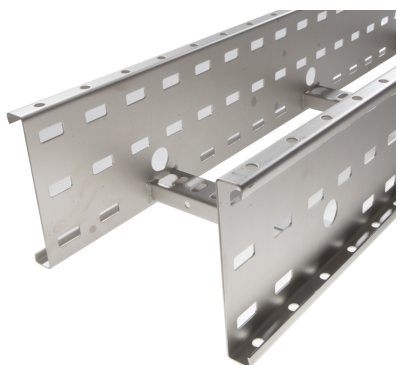

# 72007235 - Crafty MF 150.700 AL Kabelladder h.o.h.300 L3m

## Artikelgegevens

Artikelnummer:	72007235
Merk:	Niedax Group
Serie:	Gouda Kabelladder
Type:	Crafty MF
EAN Code:	08719972124028
Technische omschrijving:	Crafty MF 150.700 AL Kabelladder h.o.h.300 L3m
ETIM Klasse:	EC000854 - Kabelladder

## Technische gegevens

Kleur:	Aluminium
Breedte:	700
Hoogte:	150
RAL-nummer:	-
Oppervlaktebescherming:	Overig
Gewicht:	-
Uitvoeringsvorm sport:	Profiel geperforeerd
Zijperforatie:	Ja
Materiaalkwaliteit:	Overig
Lengte:	3000
Gebruikstemperatuur:	-20 - 120
Materiaal:	Aluminium
Nuttige doorsnede:	-
Werkende lengte:	3000
Uitvoering zijligger:	Profiel (open vorm)