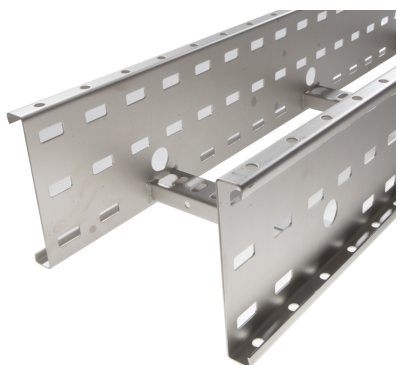

72007236 - Crafty MF 150.700 RVS316 Kabelladder h.o.h.300 L3m

Artikelgegevens

Artikelnummer:	72007236
Merk:	Niedax Group
Serie:	Gouda Kabelladder
Type:	Crafty MF
EAN Code:	08719972124035
Technische omschrijving:	Crafty MF 150.700 RVS316 Kabelladder h.o.h.300 L3m
ETIM Klasse:	EC000854 - Kabelladder

Technische gegevens

Breedte:	700
Hoogte:	150
RAL-nummer:	-
Oppervlaktebescherming:	Overig
Gewicht:	-
Uitvoeringsvorm sport:	Profiel geperforeerd
Zijperforatie:	Ja
Materiaalkwaliteit:	RVS 316 (1.4401)
Lengte:	3000
Materiaal:	Roestvaststaal (RVS)
Nuttige doorsnede:	-
Uitvoering zijligger:	Profiel (open vorm)
Geschikt voor functiebehoud:	Nee
Sportafstand hart/hart:	300
Bevestiging sport:	Gelast