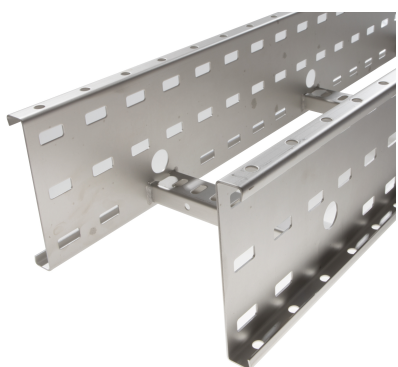

72008235 - Crafty MF 150.800 AL Kabelladder h.o.h.300 L3m

Artikelgegevens

Artikelnummer:	72008235
Merk:	Niedax Group
Serie:	Gouda Kabelladder
Type:	Crafty MF
EAN Code:	08719972124066
Technische omschrijving:	Crafty MF 150.800 AL Kabelladder h.o.h.300 L3m
ETIM Klasse:	EC000854 - Kabelladder

Technische gegevens

Kleur:	Aluminium
Breedte:	800
Hoogte:	150
RAL-nummer:	-
Oppervlaktebescherming:	Overig
Gewicht:	-
Uitvoeringsvorm sport:	Profiel geperforeerd
Zijperforatie:	Ja
Materiaalkwaliteit:	Overig
Lengte:	3000
Gebruikstemperatuur:	-20 - 120
Materiaal:	Aluminium
Nuttige doorsnede:	-
Werkende lengte:	3000
Uitvoering zijligger:	Profiel (open vorm)