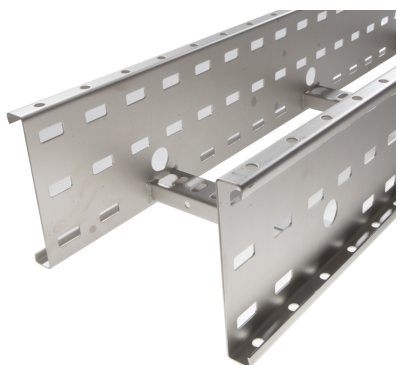

72009234 - Crafty MF 150.900 RVS304 Kabelladder h.o.h.300 L3m

Artikelgegevens

Artikelnummer:	72009234
Merk:	Niedax Group
Serie:	Gouda Kabelladder
Type:	Crafty MF
EAN Code:	08719972124097
Technische omschrijving:	Crafty MF 150.900 RVS304 Kabelladder h.o.h.300 L3m
ETIM Klasse:	EC000854 - Kabelladder

Technische gegevens

Breedte:	900
Hoogte:	150
RAL-nummer:	-
Oppervlaktebescherming:	Overig
Gewicht:	-
Uitvoeringsvorm sport:	Profiel geperforeerd
Zijperforatie:	Ja
Materiaalkwaliteit:	RVS 304 (1.4301)
Lengte:	3000
Materiaal:	Roestvaststaal (RVS)
Nuttige doorsnede:	-
Uitvoering zijligger:	Profiel (open vorm)
Geschikt voor functiebehoud:	Nee
Sportafstand hart/hart:	300
Bevestiging sport:	Gelast