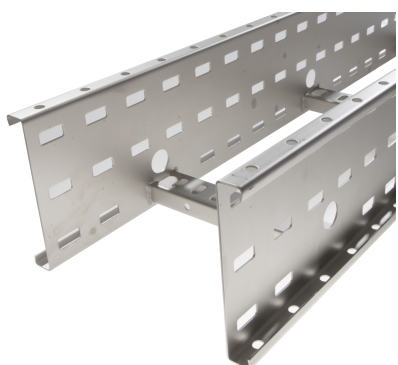

72010235 - Crafty MF 150.1000 AL Kabelladder h.o.h.300 L3m

Artikelgegevens

Artikelnummer:	72010235
Merk:	Niedax Group
Serie:	Gouda Kabelladder
Type:	Crafty MF
EAN Code:	08719972124141
Technische omschrijving:	Crafty MF 150.1000 AL Kabelladder h.o.h.300 L3m
ETIM Klasse:	EC000854 - Kabelladder

Technische gegevens

Kleur:	Aluminium
Breedte:	1000
Hoogte:	150
RAL-nummer:	-
Oppervlaktebescherming:	Overig
Gewicht:	-
Uitvoeringsvorm sport:	Profiel geperforeerd
Zijperforatie:	Ja
Materiaalkwaliteit:	Overig
Lengte:	3000
Materiaal:	Aluminium
Nuttige doorsnede:	-
Uitvoering zijligger:	Profiel (open vorm)
Geschikt voor functiebehoud:	Nee
Sportafstand hart/hart:	300