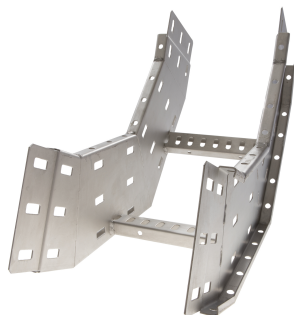

72421235 - Crafty MF 150.100 AL Stijgstuk 90° R300

Artikelgegevens

Artikelnummer:	72421235
Merk:	Niedax Group
Serie:	Gouda Kabelladder
Type:	Crafty MF
EAN Code:	08719972129955
Technische omschrijving:	Crafty MF 150.100 AL Stijgstuk 90° R300
ETIM Klasse:	EC001535 - Bocht/hoekstuk kabelladder

Technische gegevens

Kleur:	Aluminium
Model:	Geïntegreerde verbinder
RAL-nummer:	-
Oppervlaktebescherming:	Overig
Uitvoeringsvorm sport:	Profiel geperforeerd
Scharnierend:	Nee
Zijperforatie:	Ja
Hoek:	90°
Materiaalkwaliteit:	Overig
Materiaal:	Aluminium
Binnenstraal:	300
Geschikt voor kabelladderbreedte:	100
Geschikt voor kabelladderhoogte:	150
Richtingsverandering:	Verticaal stijgend
Uitvoering zijligger:	Profiel (open vorm)
Geschikt voor functiebehoud:	Nee
Bochtuitvoering:	Segmentbocht