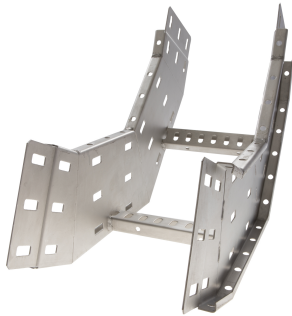

# 72421235 - Crafty MF 150.100 AL Stijgstuk 90° R300

## Artikelgegevens

Artikelnummer:	72421235
Merk:	Niedax Group
Serie:	Gouda Kabelladder
Type:	Crafty MF
EAN Code:	08719972129955
Technische omschrijving:	Crafty MF 150.100 AL Stijgstuk 90° R300
ETIM Klasse:	EC001535 - Bocht/hoekstuk kabelladder

## Technische gegevens

Kleur:	Aluminium
Model:	Geïntegreerde verbinder
RAL-nummer:	-
Oppervlaktebescherming:	Overig
Uitvoeringsvorm sport:	Profiel geperforeerd
Scharnierend:	Nee
Zijperforatie:	Ja
Hoek:	90°
Materiaalkwaliteit:	Overig
Materiaal:	Aluminium
Binnenstraal:	300
Geschikt voor kabelladderbreedte:	100
Geschikt voor kabelladderhoogte:	150
Richtingsverandering:	Verticaal stijgend
Uitvoering zijligger:	Profiel (open vorm)
Geschikt voor functiebehoud:	Nee
Bochtuitvoering:	Segmentbocht