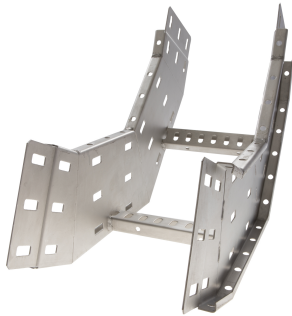

72422235 - Crafty MF 150.200 AL Stijgstuk 90° R300

Artikelgegevens

Artikelnummer:	72422235
Merk:	Niedax Group
Serie:	Gouda Kabelladder
Type:	Crafty MF
EAN Code:	08719972130029
Technische omschrijving:	Crafty MF 150.200 AL Stijgstuk 90° R300
ETIM Klasse:	EC001535 - Bocht/hoekstuk kabelladder

Technische gegevens

Kleur:	Aluminium
Model:	Geïntegreerde verbinder
RAL-nummer:	-
Oppervlaktebescherming:	Overig
Uitvoeringsvorm sport:	Profiel geperforeerd
Scharnierend:	Nee
Zijperforatie:	Ja
Hoek:	90°
Materiaalkwaliteit:	Overig
Materiaal:	Aluminium
Binnenstraal:	300
Geschikt voor kabelladderbreedte:	200
Geschikt voor kabelladderhoogte:	150
Richtingsverandering:	Verticaal stijgend
Uitvoering zijligger:	Profiel (open vorm)
Geschikt voor functiebehoud:	Nee
Bochtuitvoering:	Segmentbocht