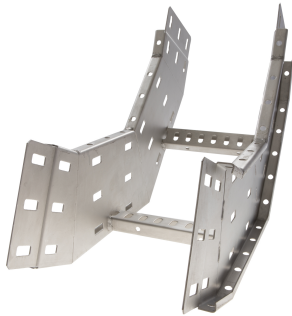

72423235 - Crafty MF 150.300 AL Stijgstuk 90° R300

Artikelgegevens

Artikelnummer:	72423235
Merk:	Niedax Group
Serie:	Gouda Kabelladder
Type:	Crafty MF
EAN Code:	08719972130098
Technische omschrijving:	Crafty MF 150.300 AL Stijgstuk 90° R300
ETIM Klasse:	EC001535 - Bocht/hoekstuk kabelladder

Technische gegevens

Kleur:	Aluminium
Model:	Geïntegreerde verbinder
RAL-nummer:	-
Oppervlaktebescherming:	Overig
Uitvoeringsvorm sport:	Profiel geperforeerd
Scharnierend:	Nee
Zijperforatie:	Ja
Hoek:	90°
Materiaalkwaliteit:	Overig
Materiaal:	Aluminium
Binnenstraal:	300
Geschikt voor kabelladderbreedte:	300
Geschikt voor kabelladderhoogte:	150
Richtingsverandering:	Verticaal stijgend
Uitvoering zijligger:	Profiel (open vorm)
Geschikt voor functiebehoud:	Nee
Bochtuitvoering:	Segmentbocht