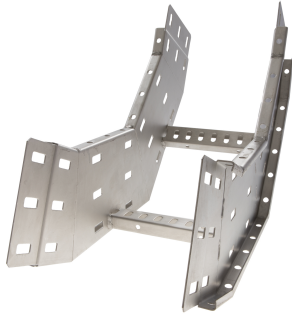

72424235 - Crafty MF 150.400 AL Stijgstuk 90° R300

Artikelgegevens

Artikelnummer:	72424235
Merk:	Niedax Group
Serie:	Gouda Kabelladder
Type:	Crafty MF
EAN Code:	08719972130166
Technische omschrijving:	Crafty MF 150.400 AL Stijgstuk 90° R300
ETIM Klasse:	EC001535 - Bocht/hoekstuk kabelladder

Technische gegevens

Kleur:	Aluminium
Model:	Geïntegreerde verbinder
RAL-nummer:	-
Oppervlaktebescherming:	Overig
Uitvoeringsvorm sport:	Profiel geperforeerd
Scharnierend:	Nee
Zijperforatie:	Ja
Hoek:	90°
Materiaalkwaliteit:	Overig
Materiaal:	Aluminium
Binnenstraal:	300
Geschikt voor kabelladderbreedte:	400
Geschikt voor kabelladderhoogte:	150
Richtingsverandering:	Verticaal stijgend
Uitvoering zijligger:	Profiel (open vorm)
Geschikt voor functiebehoud:	Nee
Bochtuitvoering:	Segmentbocht