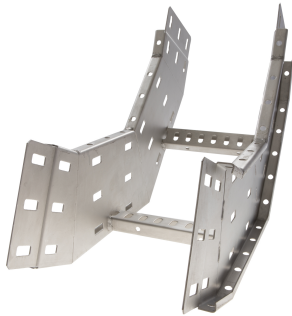

72426235 - Crafty MF 150.600 AL Stijgstuk 90° R300

Artikelgegevens

Artikelnummer:	72426235
Merk:	Niedax Group
Serie:	Gouda Kabelladder
Type:	Crafty MF
EAN Code:	08719972130302
Technische omschrijving:	Crafty MF 150.600 AL Stijgstuk 90° R300
ETIM Klasse:	EC001535 - Bocht/hoekstuk kabelladder

Technische gegevens

Kleur:	Aluminium
Model:	Geïntegreerde verbinder
RAL-nummer:	-
Oppervlaktebescherming:	Overig
Uitvoeringsvorm sport:	Profiel geperforeerd
Scharnierend:	Nee
Zijperforatie:	Ja
Hoek:	90°
Materiaalkwaliteit:	Overig
Materiaal:	Aluminium
Binnenstraal:	300
Geschikt voor kabelladderbreedte:	600
Geschikt voor kabelladderhoogte:	150
Richtingsverandering:	Verticaal stijgend
Uitvoering zijligger:	Profiel (open vorm)
Geschikt voor functiebehoud:	Nee
Bochtuitvoering:	Segmentbocht