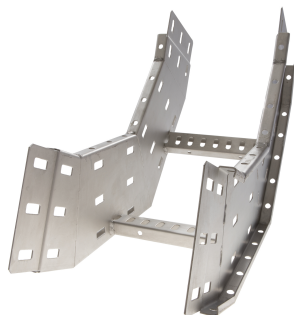

# 72428233 - Crafty MF 150.800 TV Stijgstuk 90° R300

## Artikelgegevens

Artikelnummer:	72428233
Merk:	Niedax Group
Serie:	Gouda Kabelladder
Type:	Crafty MF
EAN Code:	08719972130425
Technische omschrijving:	Crafty MF 150.800 TV Stijgstuk 90° R300
ETIM Klasse:	EC001535 - Bocht/hoekstuk kabelladder

## Technische gegevens

Model:	Geïntegreerde verbinder
RAL-nummer:	-
Oppervlaktebescherming:	Thermisch verzinkt (Hot-dip)
Uitvoeringsvorm sport:	Profiel geperforeerd
Scharnierend:	Nee
Zijperforatie:	Ja
Hoek:	90°
Materiaalkwaliteit:	Overig
Materiaal:	Staal
Binnenstraal:	300
Geschikt voor kabelladderbreedte:	800
Geschikt voor kabelladderhoogte:	150
Richtingsverandering:	Verticaal stijgend
Uitvoering zijligger:	Profiel (open vorm)
Geschikt voor functiebehoud:	Nee
Bochtuitvoering:	Segmentbocht