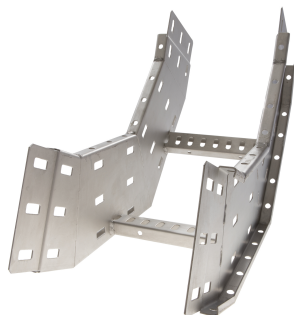

72428235 - Crafty MF 150.800 AL Stijgstuk 90° R300

Artikelgegevens

Artikelnummer:	72428235
Merk:	Niedax Group
Serie:	Gouda Kabelladder
Type:	Crafty MF
EAN Code:	08719972130449
Technische omschrijving:	Crafty MF 150.800 AL Stijgstuk 90° R300
ETIM Klasse:	EC001535 - Bocht/hoekstuk kabelladder

Technische gegevens

Kleur:	Aluminium
Model:	Geïntegreerde verbinder
RAL-nummer:	-
Oppervlaktebescherming:	Overig
Uitvoeringsvorm sport:	Profiel geperforeerd
Scharnierend:	Nee
Zijperforatie:	Ja
Hoek:	90°
Materiaalkwaliteit:	Overig
Materiaal:	Aluminium
Binnenstraal:	300
Geschikt voor kabelladderbreedte:	800
Geschikt voor kabelladderhoogte:	150
Richtingsverandering:	Verticaal stijgend
Uitvoering zijligger:	Profiel (open vorm)
Geschikt voor functiebehoud:	Nee
Bochtuitvoering:	Segmentbocht