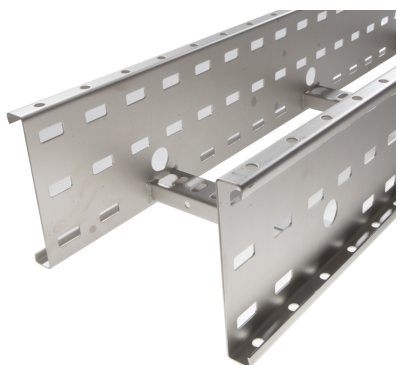

72701234 - Crafty MF 150.100 RVS304 Kabelladder h.o.h.300 L6m

Artikelgegevens

Artikelnummer:	72701234
Merk:	Niedax Group
Serie:	Gouda Kabelladder
Type:	Crafty MF
EAN Code:	08719972131347
Technische omschrijving:	Crafty MF 150.100 RVS304 Kabelladder h.o.h.300 L6m
ETIM Klasse:	EC000854 - Kabelladder

Technische gegevens

Breedte:	100
Hoogte:	150
RAL-nummer:	-
Oppervlaktebescherming:	Overig
Gewicht:	-
Uitvoeringsvorm sport:	Profiel geperforeerd
Zijperforatie:	Ja
Materiaalkwaliteit:	RVS 304 (1.4301)
Lengte:	6000
Gebruikstemperatuur:	-20 - 120
Materiaal:	Roestvaststaal (RVS)
Nuttige doorsnede:	-
Werkende lengte:	6000
Uitvoering zijligger:	Profiel (open vorm)
Geschikt voor functiebehoud:	Nee