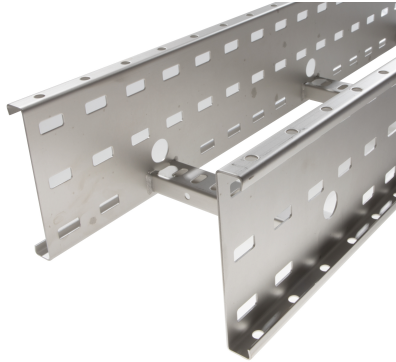

# 72702235 - Crafty MF 150.200 AL Kabelladder h.o.h.300 L6m

## Artikelgegevens

Artikelnummer:	72702235
Merk:	Niedax Group
Serie:	Gouda Kabelladder
Type:	Crafty MF
EAN Code:	08719972131392
Technische omschrijving:	Crafty MF 150.200 AL Kabelladder h.o.h.300 L6m
ETIM Klasse:	EC000854 - Kabelladder

## Technische gegevens

Kleur:	Aluminium
Breedte:	200
Hoogte:	150
RAL-nummer:	-
Oppervlaktebescherming:	Overig
Gewicht:	-
Uitvoeringsvorm sport:	Profiel geperforeerd
Zijperforatie:	Ja
Materiaalkwaliteit:	Overig
Lengte:	6000
Materiaal:	Aluminium
Nuttige doorsnede:	-
Uitvoering zijligger:	Profiel (open vorm)