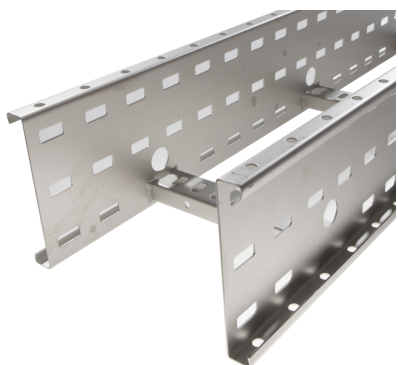

72704235 - Crafty MF 150.400 AL Kabelladder h.o.h.300 L6m

Artikelgegevens

Artikelnummer:	72704235
Merk:	Niedax Group
Serie:	Gouda Kabelladder
Type:	Crafty MF
EAN Code:	08719972131477
Technische omschrijving:	Crafty MF 150.400 AL Kabelladder h.o.h.300 L6m
ETIM Klasse:	EC000854 - Kabelladder

Technische gegevens

Kleur:	Aluminium
Breedte:	400
Hoogte:	150
RAL-nummer:	-
Oppervlaktebescherming:	Overig
Gewicht:	-
Uitvoeringsvorm sport:	Profiel geperforeerd
Zijperforatie:	Ja
Materiaalkwaliteit:	Overig
Lengte:	6000
Materiaal:	Aluminium
Nuttige doorsnede:	-
Uitvoering zijligger:	Profiel (open vorm)
Geschikt voor functiebehoud:	Nee
Sportafstand hart/hart:	300