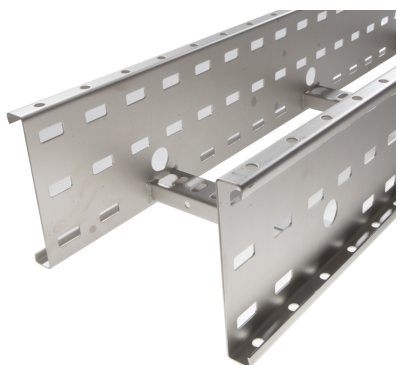

# 72704236 - Crafty MF 150.400 RVS316 Kabelladder h.o.h.300 L6m

## Artikelgegevens

Artikelnummer:	72704236
Merk:	Niedax Group
Serie:	Gouda Kabelladder
Type:	Crafty MF
EAN Code:	08719972131484
Technische omschrijving:	Crafty MF 150.400 RVS316 Kabelladder h.o.h.300 L6m
ETIM Klasse:	EC000854 - Kabelladder

## Technische gegevens

Gebruikstemperatuur:	-20 - 120
Werkende lengte:	6000
Stijgkabelladder:	-
Breedte:	400
Hoogte:	150
RAL-nummer:	-
Oppervlaktebescherming:	Overig
Gewicht:	-
Uitvoeringsvorm sport:	Profiel geperforeerd
Zijperforatie:	Ja
Materiaalkwaliteit:	RVS 316 (1.4401)
Lengte:	6000
Materiaal:	Roestvaststaal (RVS)
Nuttige doorsnede:	-
Uitvoering zijligger:	Profiel (open vorm)