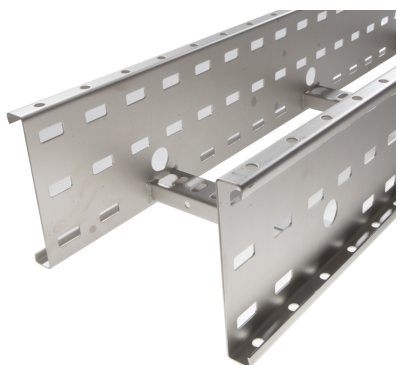

72705235 - Crafty MF 150.500 AL Kabelladder h.o.h.300 L6m

Artikelgegevens

Artikelnummer:	72705235
Merk:	Niedax Group
Serie:	Gouda Kabelladder
Type:	Crafty MF
EAN Code:	08719972131514
Technische omschrijving:	Crafty MF 150.500 AL Kabelladder h.o.h.300 L6m
ETIM Klasse:	EC000854 - Kabelladder

Technische gegevens

Kleur:	Aluminium
Breedte:	500
Hoogte:	150
RAL-nummer:	-
Oppervlaktebescherming:	Overig
Gewicht:	-
Uitvoeringsvorm sport:	Profiel geperforeerd
Zijperforatie:	Ja
Materiaalkwaliteit:	Overig
Lengte:	6000
Gebruikstemperatuur:	-20 - 120
Materiaal:	Aluminium
Nuttige doorsnede:	-
Werkende lengte:	6000
Uitvoering zijligger:	Profiel (open vorm)