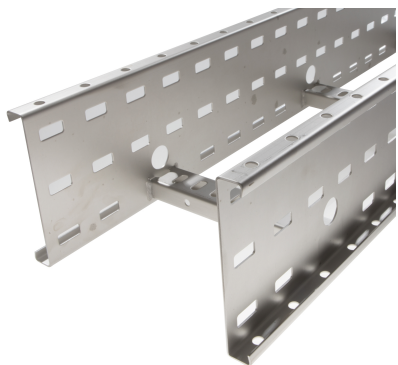

72705236 - Crafty MF 150.500 RVS316 Kabelladder h.o.h.300 L6m

Artikelgegevens

Artikelnummer:	72705236
Merk:	Niedax Group
Serie:	Gouda Kabelladder
Type:	Crafty MF
EAN Code:	08719972131521
Technische omschrijving:	Crafty MF 150.500 RVS316 Kabelladder h.o.h.300 L6m
ETIM Klasse:	EC000854 - Kabelladder

Technische gegevens

Stijgkabelladder:	-
Gebruikstemperatuur:	-20 - 120
Werkende lengte:	6000
Veilige werklast volgens IEC 61537 met steunafstand 2,5 m:	-
Veilige werklast volgens IEC 61537 met steunafstand 4,0 m:	1800
Veilige werklast volgens IEC 61537 met steunafstand 5,0 m:	1200
Veilige werklast volgens IEC 61537 met steunafstand 6,0 m:	1000
Veilige werklast volgens IEC 61537 met steunafstand 7,0 m:	-
Veilige werklast volgens IEC 61537 met steunafstand 8,0 m:	-

Veilige werklust volgens IEC 61537 met steunafstand 10,0 m:	-
Veilige werklust volgens IEC 61537 met steunafstand 11,0 m:	-
Mogelijke overspanning:	- - 6
Veilige werklust volgens IEC 61537 met steunafstand 0,5 m:	-
Veilige werklust volgens IEC 61537 met steunafstand 1,0 m:	-
Veilige werklust volgens IEC 61537 met steunafstand 1,5 m:	-
Veilige werklust volgens IEC 61537 met steunafstand 2,0 m:	-
Veilige werklust volgens IEC 61537 met steunafstand 3,0 m:	2400
Veilige werklust volgens IEC 61537 met steunafstand 9,0 m:	-
Veilige werklust volgens IEC 61537 met steunafstand 12,0 m:	-
Breedte:	500
Hoogte:	150
RAL-nummer:	-
Oppervlaktebescherming:	Overig
Gewicht:	-
Uitvoeringsvorm sport:	Profiel geperforeerd
Zijperforatie:	Ja
Materiaalkwaliteit:	RVS 316 (1.4401)
Lengte:	6000
Materiaal:	Roestvaststaal (RVS)
Nuttige doorsnede:	-
Uitvoering zijligger:	Profiel (open vorm)
Geschikt voor functiebehoud:	Nee
Sportafstand hart/hart:	300
Bevestiging sport:	Gelast