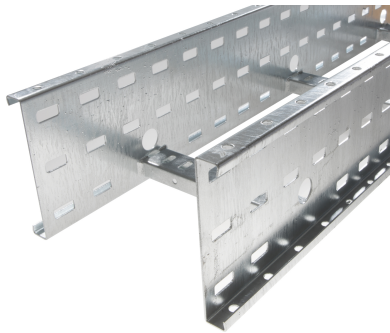

# 72707233 - Crafty MF 150.700 TV Kabelladder h.o.h.300 L6m

## Artikelgegevens

|                          |  |
|--------------------------|--|
| Artikelnummer:           | 72707233                                       |
| Merk:                    | Niedax Group                                   |
| Serie:                   | Gouda Kabelladder                              |
| Type:                    | Crafty MF                                      |
| EAN Code:                | 08719972131576                                 |
| Technische omschrijving: | Crafty MF 150.700 TV Kabelladder h.o.h.300 L6m |
| ETIM Klasse:             | EC000854 - Kabelladder                         |

## Technische gegevens

|                              |                              |
|------------------------------|------------------------------|
| Breedte:                     | 700                          |
| Hoogte:                      | 150                          |
| RAL-nummer:                  | -                            |
| Oppervlaktebescherming:      | Thermisch verzinkt (Hot-dip) |
| Gewicht:                     | -                            |
| Uitvoeringsvorm sport:       | Profiel geperforeerd         |
| Zijperforatie:               | Ja                           |
| Materiaalkwaliteit:          | Overig                       |
| Lengte:                      | 6000                         |
| Gebruikstemperatuur:         | -20 - 120                    |
| Materiaal:                   | Staal                        |
| Nuttige doorsnede:           | -                            |
| Werkende lengte:             | 6000                         |
| Uitvoering zijligger:        | Profiel (open vorm)          |
| Geschikt voor functiebehoud: | Nee                          |