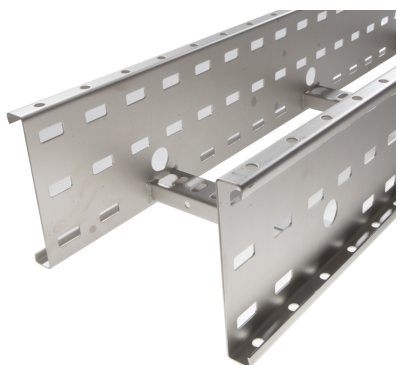

# 72707235 - Crafty MF 150.700 AL Kabelladder h.o.h.300 L6m

## Artikelgegevens

Artikelnummer:	72707235
Merk:	Niedax Group
Serie:	Gouda Kabelladder
Type:	Crafty MF
EAN Code:	08719972131590
Technische omschrijving:	Crafty MF 150.700 AL Kabelladder h.o.h.300 L6m
ETIM Klasse:	EC000854 - Kabelladder

## Technische gegevens

Kleur:	Aluminium
Breedte:	700
Hoogte:	150
RAL-nummer:	-
Oppervlaktebescherming:	Overig
Gewicht:	-
Uitvoeringsvorm sport:	Profiel geperforeerd
Zijperforatie:	Ja
Materiaalkwaliteit:	Overig
Lengte:	6000
Gebruikstemperatuur:	-20 - 120
Materiaal:	Aluminium
Nuttige doorsnede:	-
Werkende lengte:	6000
Uitvoering zijligger:	Profiel (open vorm)