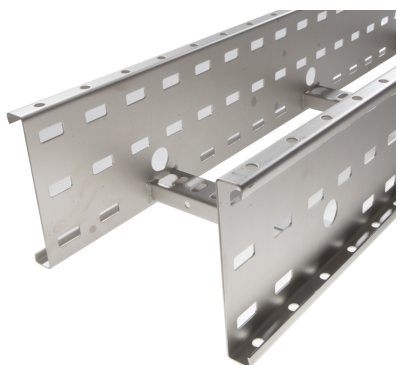

72708235 - Crafty MF 150.800 AL Kabelladder h.o.h.300 L6m

Artikelgegevens

Artikelnummer:	72708235
Merk:	Niedax Group
Serie:	Gouda Kabelladder
Type:	Crafty MF
EAN Code:	08719972131637
Technische omschrijving:	Crafty MF 150.800 AL Kabelladder h.o.h.300 L6m
ETIM Klasse:	EC000854 - Kabelladder

Technische gegevens

Kleur:	Aluminium
Breedte:	800
Hoogte:	150
RAL-nummer:	-
Oppervlaktebescherming:	Overig
Gewicht:	-
Uitvoeringsvorm sport:	Profiel geperforeerd
Zijperforatie:	Ja
Materiaalkwaliteit:	Overig
Lengte:	6000
Materiaal:	Aluminium
Nuttige doorsnede:	-
Uitvoering zijligger:	Profiel (open vorm)
Geschikt voor functiebehoud:	Nee
Sportafstand hart/hart:	300