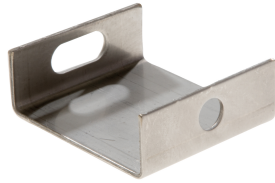

98151202 - GS Plafondbeugel - L SV M10

Artikelgegevens

Artikelnummer:	98151202
Merk:	Niedax Group
Serie:	Gouda Strut
Type:	GS
EAN Code:	08719972141919
Technische omschrijving:	GS Plafondbeugel - L SV M10
ETIM Klasse:	EC000896 - Plafondbevestiging kabeldraagsysteem

Technische gegevens

Breedte:	70
Model:	Plafondbeugel
Hoogte:	25
RAL-nummer:	-
Oppervlaktebescherming:	Bandverzinkt (sendzimir verzinkt)
Diameter:	11
Verstelbaar:	Nee
Scharnierend:	Nee
Materiaalkwaliteit:	Overig
Lengte:	60
Materiaal:	Staal
Draaglast:	1500
Draadmaat (metrisch):	10
Roestvaststaal (RVS), gebeitst:	-
Geschikt voor functiebehoud:	Nee
Gebruikstemperatuur:	-